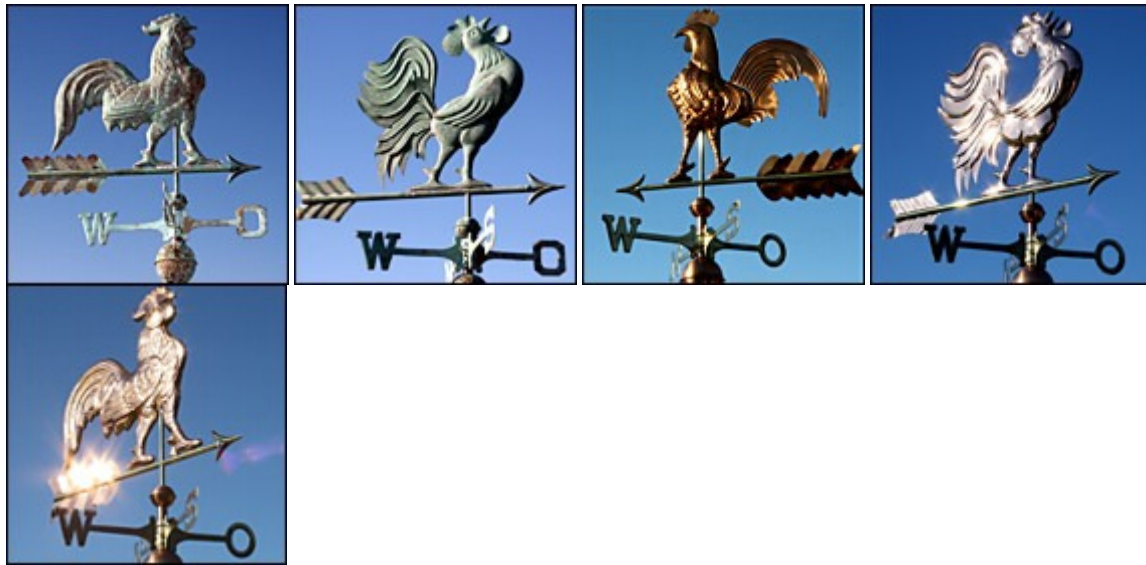

Wetterhahn Wettercam

Das Bild der Wettercam mit unserem Wetterhahn aus Kupfer aktualisiert sich automatisch alle 2 Minuten.

Der Wetterhahn zeigt Ihnen dabei auch die aktuelle Windrichtung an. Falls sich das Bild nicht automatisch

aktualisieren sollte, drücken Sie bitte die F5 Taste zum Aktualisieren dieser Seite.

Wir bieten verschiedene Wetterhahn Modelle aus Kupfer:

Hier sehen Sie eine Auswahl unserer Kupferwetterhähne. Klicken Sie einen Wetterhahn an, um zu der Produktseite mit weiteren Informationen und Bestellmöglichkeiten zu gelangen.

[Wetterhahn Karte des Standorts](#)

Detaillierte Informationen zum Standort der Wettercam mit Wetterhahn:

Dieser Wetterhahn befindet sich auf dem Firmengebäude der Firma Linneborn Metallwaren GmbH. In der linken Bildhälfte sehen Sie den RuhrtalRadweg. Der 230 km lange Radweg beginnt am Quellort der Ruhr in der Nähe von Winterberg und führt bis nach Duisburg, zur Mündung der Ruhr in den Rhein.

Die nächsten größeren Orte, welche ebenfalls auf dem RuhrtalRadweg liegen sind Meschede

und Arnsberg. In beiden Orten finden Sie viele Übernachtungsmöglichkeiten und abwechslungsreiche Gastronomie.

Meschede bietet unter anderem folgende Sehenswürdigkeiten: Den Hennesee, die Abtei Königsmünster und das Wasserschloss Laer.