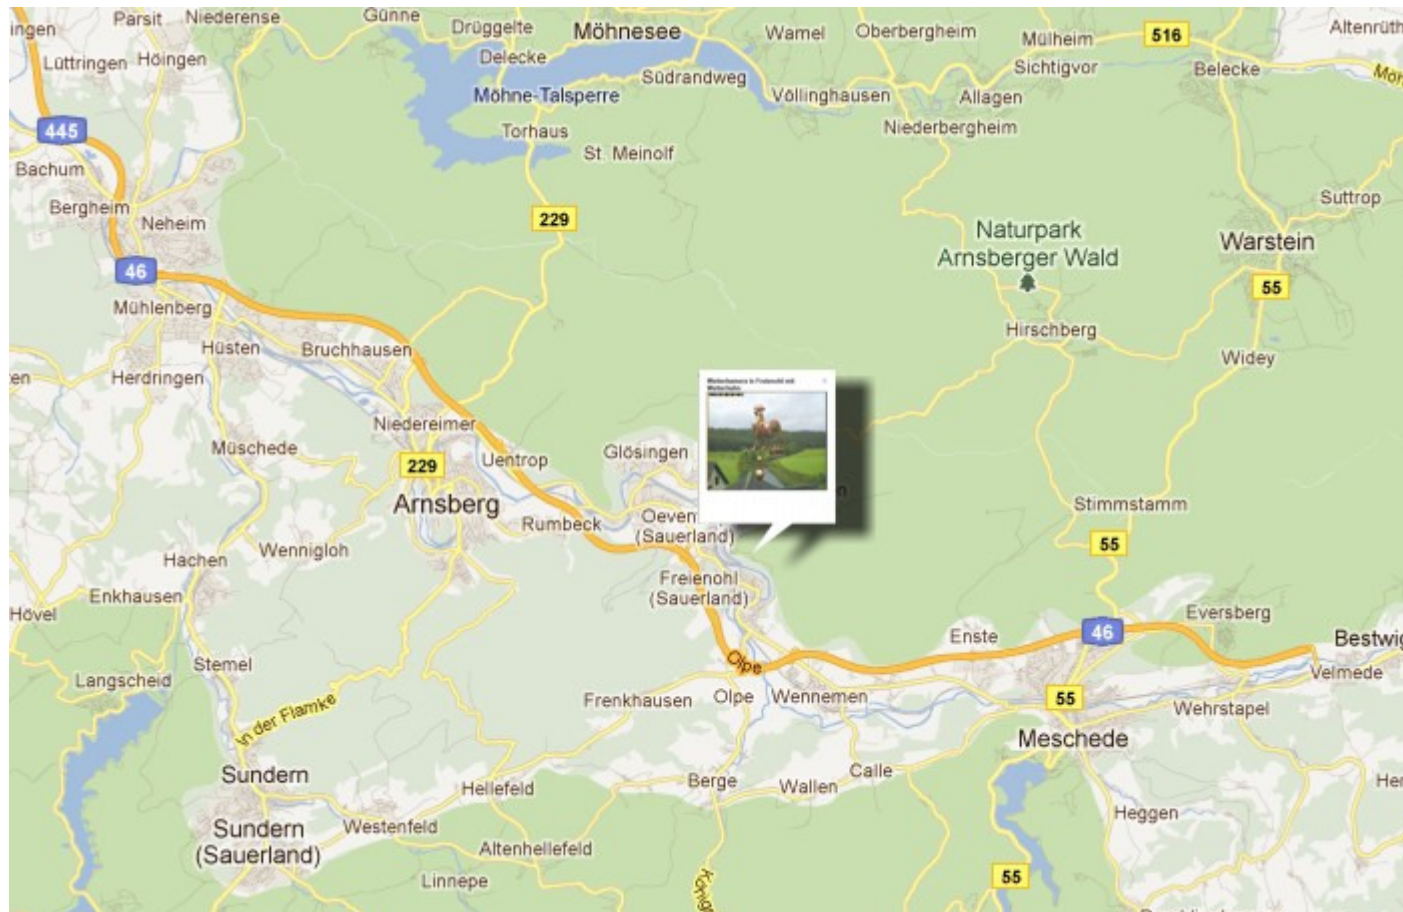

Wetterhahn Karte