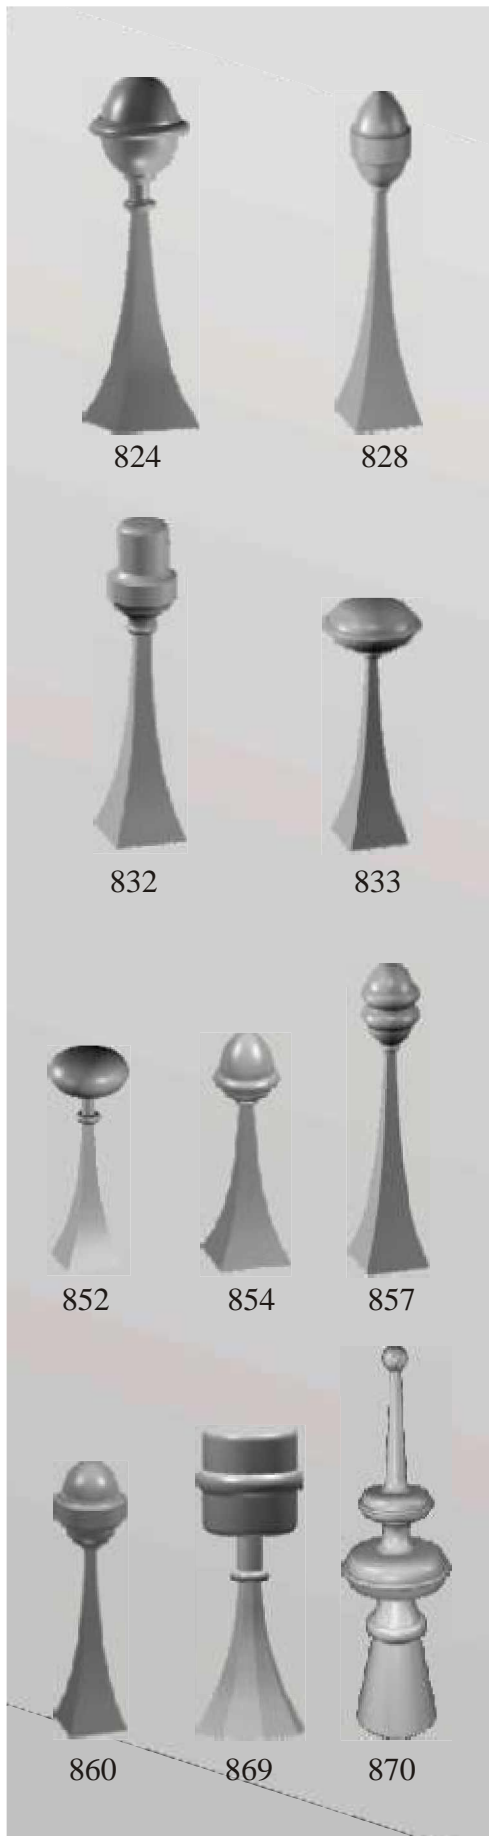

Turmspitzen

Dachspitze

Artikel	Abmaße			Kupfer	Zink	
	Dachspitze Nr.	Höhe (mm)	Kugel Ø (mm)	Fuß (mm)	€/Stück	€/Stück
824	600	160	200			
824	900	200	240			
824	1200	220	260			
824	1500	250	290			
828	600	160	160			
828	800	180	180			
828	1000	200	200			
828	1200	220	220			
832	500	150	220			
832	700	180	250			
832	900	200	300			
832	1100	230	330			
833	500	180	200			
833	700	220	250			
833	900	220	250			
833	1100	250	280			
852	350	140	140			
852	600	220	200			
852	800	250	230			
852	1000	280	250			
854	350	140	180			
854	700	180	220			
854	1000	200	240			
854	1200	230	270			
857	600	130	160			
857	800	150	180			
857	1000	180	220			
857	1200	200	250			
860	600	150	180			
860	800	200	230			
860	1000	230	260			
860	1200	250	280			
869	800	180	200			
869	1000	220	250			
869	1200	220	250			
869	1400	250	280			
870	500	140	130			
870	740	160	150			
870	1000	180	170			
870	1200	200	190