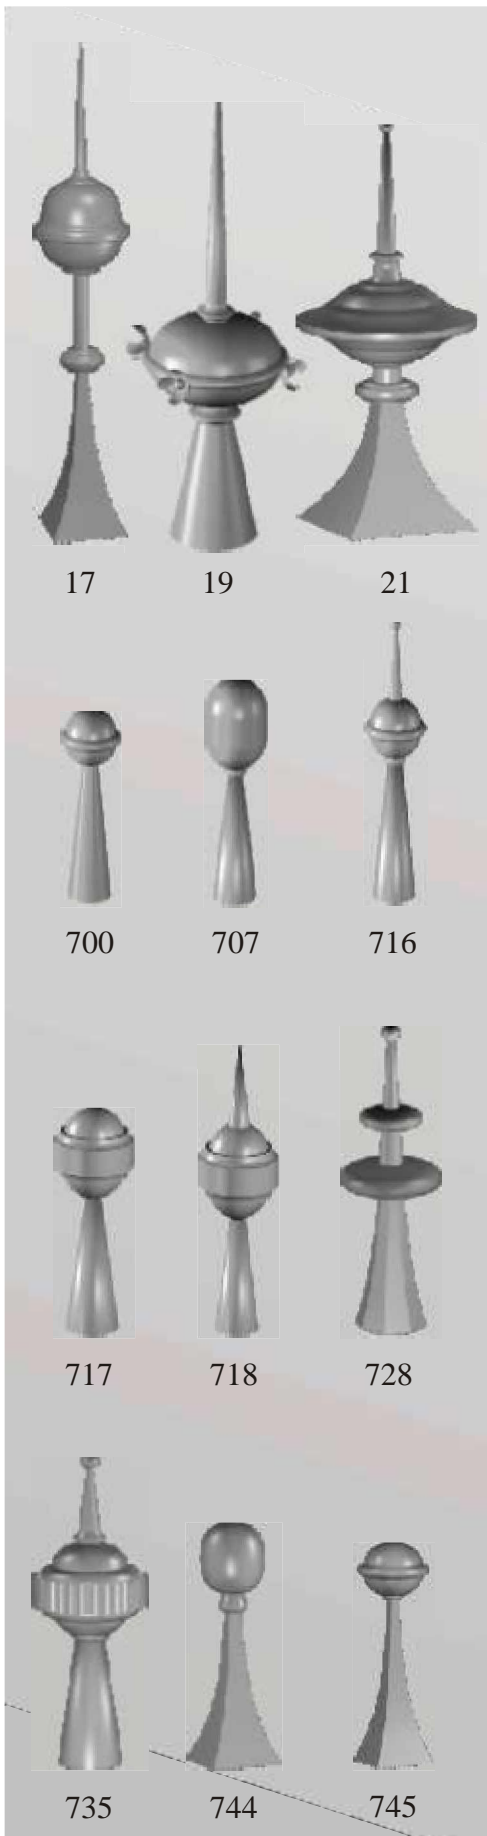

Turmspitzen

Turmspitze

Artikel	Abmaße			Kupfer	Zink
Dachspitze Nr.	Höhe (mm)	Kugel Ø (mm)	Fuß (mm)	€/Stück	€/Stück
17	800	160	200		
17	1000	160	200		
17	1300	210	250		
17	1500	210	250		
19	800	200	180		
19	1000	290	240		
19	1200	290	240		
19	1500	300	260		
21	800	200	180		
21	1000	270	240		
21	1200	270	240		
21	1500	300	260		
700	300	120	120		
700	500	180	180		
700	800	200	200		
700	1000	250	250		
707	400	140	120		
707	600	180	160		
707	800	200	180		
707	1000	250	250		
716	300	100	100		
716	500	150	180		
716	800	180	200		
716	1000	200	220		
717	400	130	130		
717	600	150	150		
717	800	180	180		
717	1000	200	200		
718	600	150	130		
718	800	180	140		
718	1000	200	170		
718	1200	230	200		
728	500	150	120		
728	800	200	180		
728	1100	220	200		
728	1400	250	230		
735	600	150	180		
735	900	180	200		
735	1200	200	230		
735	1500	250	280		
744	500	140	160		
744	800	160	240		
744	1200	180	250		
744	1400	200	280		
745	400	160	170		
745	600	180	200		
745	800	200	230		
745	1000	250	280		

Turmspitzen

Turmspitze

Artikel	Abmaße			Kupfer	Zink
Dachspitze Nr.	Höhe (mm)	Kugel Ø (mm)	Fuß (mm)	€/Stück	€/Stück
751	700	180	180		
751	900	200	200		
751	1200	200	220		
751	1500	250	250		
756	600	160	180		
756	1000	200	220		
756	1200	200	220		
756	1500	250	300		
757	600	180	200		
757	900	200	200		
757	1200	230	250		
757	1500	250	250		
785	800	160	200		
785	1200	200	250		
785	1400	200	250		
785	1700	250	380		
790	350	150	150		
790	400	160	160		
790	600	180	180		
790	750	200	200		
792	800	180	220		
792	1200	200	240		
792	1500	250	290		
792	2000	300	350		
795	500	155	160		
795	900	155	160		
795	1200	205	210		
795	1500	245	250		
812	500	160	200		
812	700	180	220		
812	900	200	240		
812	1100	250	250		
819	500	150	150		
819	800	250	250		
819	1100	250	250		
819	1400	300	300		