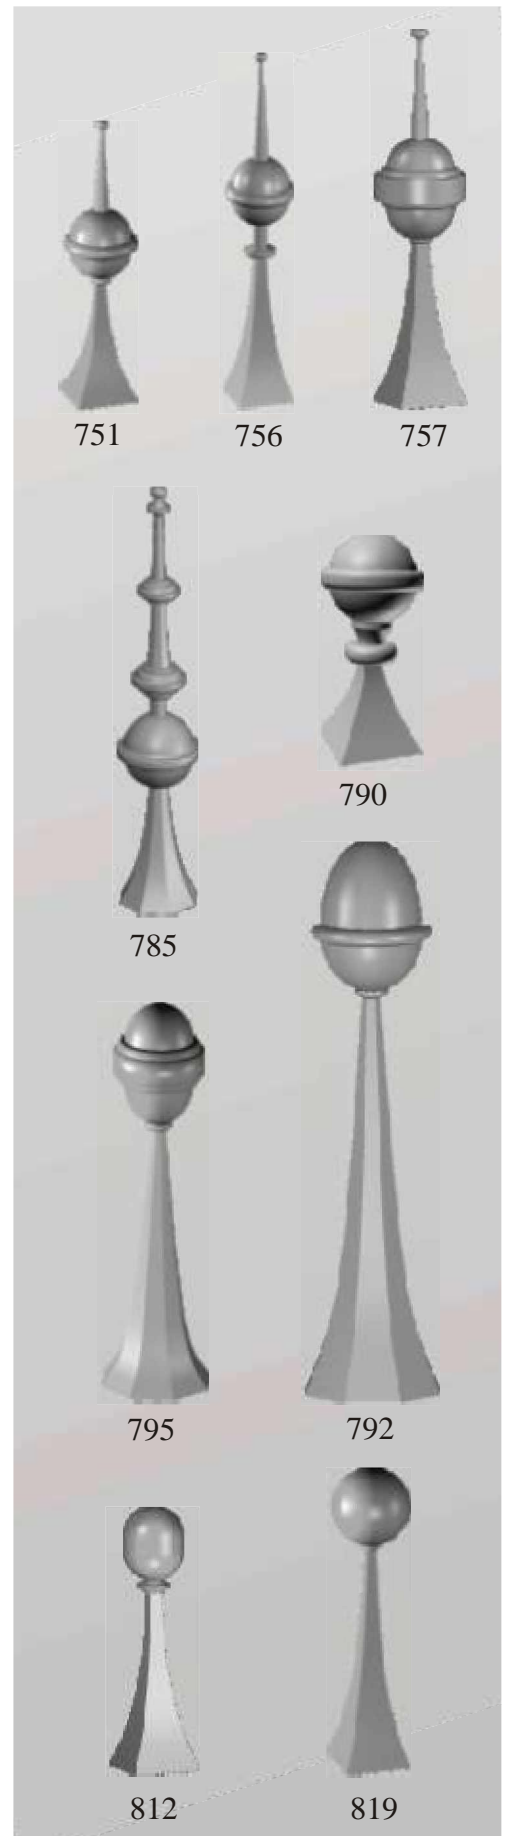

Turmspitzen

Turmspitze

Artikel	Abmaße			Kupfer	Zink
Dachspitze Nr.	Höhe (mm)	Kugel Ø (mm)	Fuß (mm)	€/Stück	€/Stück
751	700	180	180		
751	900	200	200		
751	1200	200	220		
751	1500	250	250		
756	600	160	180		
756	1000	200	220		
756	1200	200	220		
756	1500	250	300		
757	600	180	200		
757	900	200	200		
757	1200	230	250		
757	1500	250	250		
785	800	160	200		
785	1200	200	250		
785	1400	200	250		
785	1700	250	380		
790	350	150	150		
790	400	160	160		
790	600	180	180		
790	750	200	200		
792	800	180	220		
792	1200	200	240		
792	1500	250	290		
792	2000	300	350		
795	500	155	160		
795	900	155	160		
795	1200	205	210		
795	1500	245	250		
812	500	160	200		
812	700	180	220		
812	900	200	240		
812	1100	250	250		
819	500	150	150		
819	800	250	250		
819	1100	250	250		
819	1400	300	300		

Fußformen: