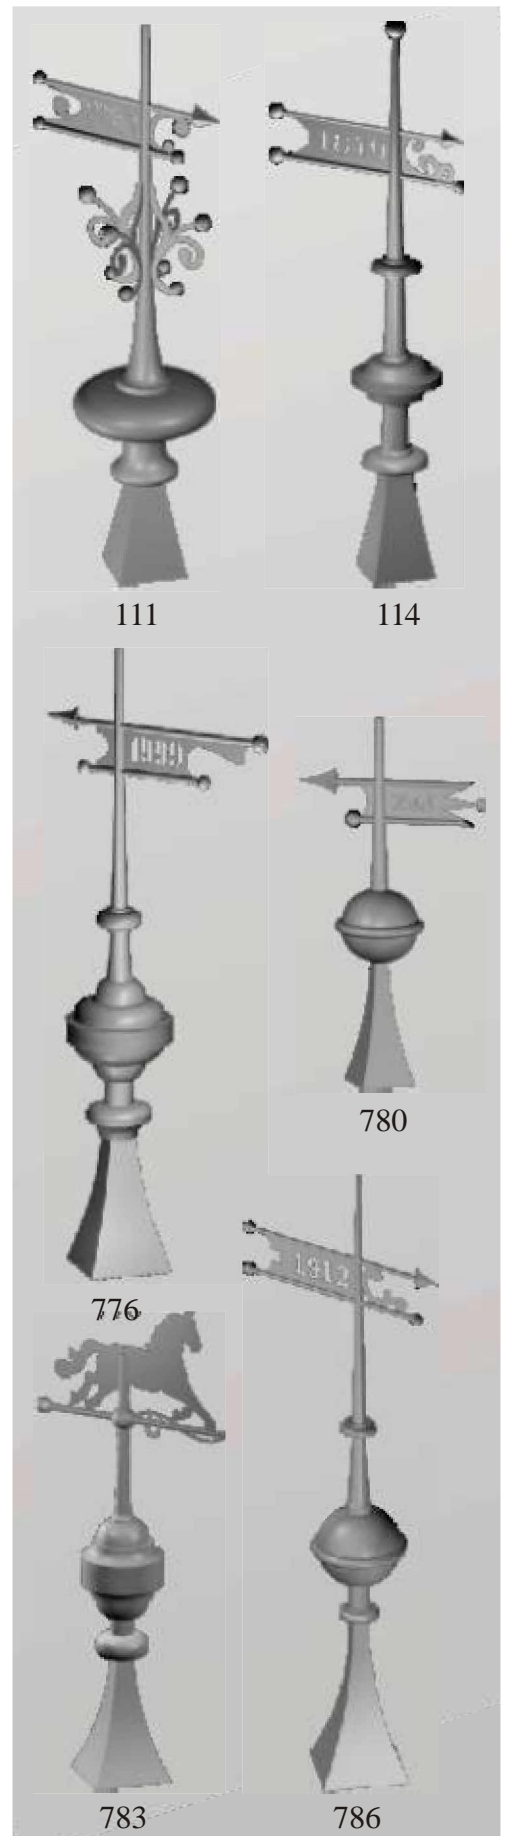

Turmspitzen

Dachspitze

Artikel	Abmaße			Kupfer	Zink
Dachspitze Nr.	Höhe (mm)	Kugel Ø (mm)	Fuß (mm)	€/Stück	€/Stück
111	1000	210	255		
111	1200	210	255		
111	1700	250	300		
111	2300	300	350		
114	1000	200	220		
114	1200	250	260		
114	1700	290	300		
114	2300	330	330		
776	1000	200	250		
776	1300	200	250		
776	1500	235	250		
776	1800	260	260		
780	700	150	200		
780	1000	180	200		
780	1300	200	220		
780	1600	250	280		
783	1200	200	250		
783	1500	235	250		
783	1800	235	250		
783	2000	260	260		
786	1200	200	200		
786	1600	250	250		
786	2000	300	300		
786	2400	300	330