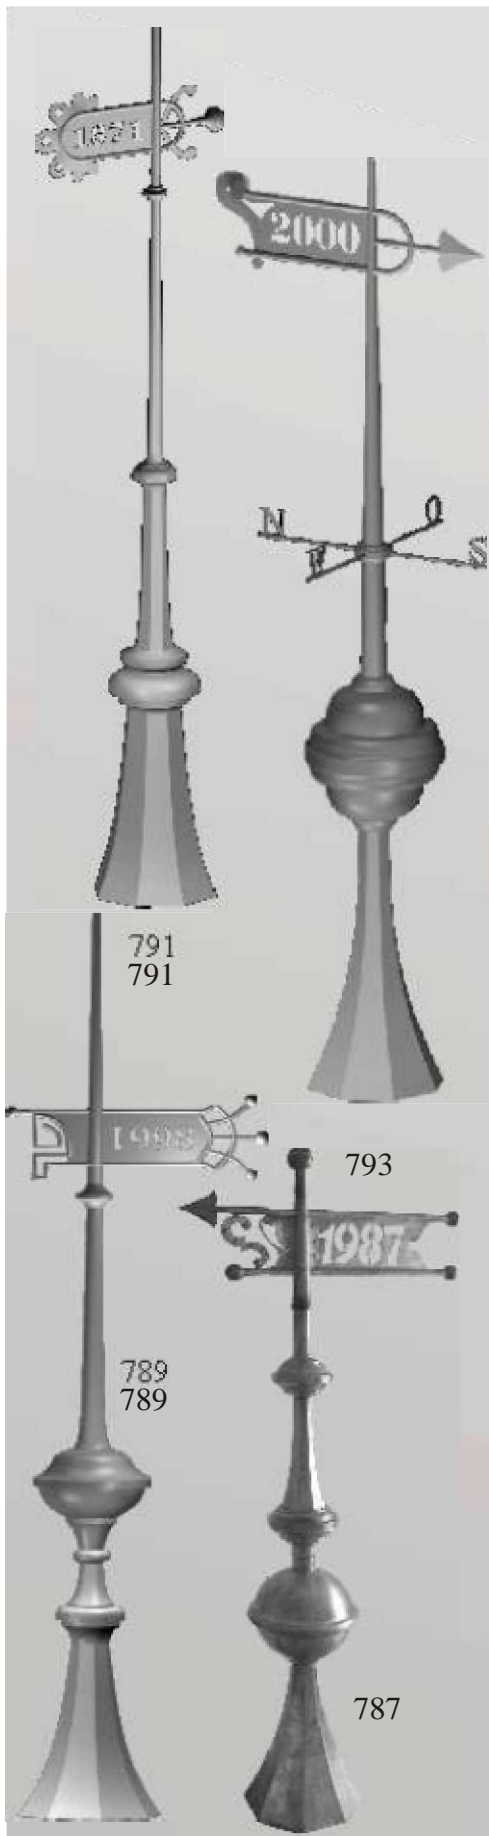

Turmspitzen

Dachspitze

Artikel	Abmaße			Kupfer	Zink
	Höhe (mm)	Kugel Ø (mm)	Fuß (mm)	€/Stück	€/Stück
787	800	160	200		
787	1200	200	250		
787	1400	200	250		
787	1700	250	380		
789	1500	265	280		
789	2000	300	340		
789	2500	345	360		
789	3000	400	400		
791	1400	210	265		
791	1800	230	280		
791	2500	260	320		
791	3000	320	400		
793	1200	200	220		
793	2000	250	280		
793	2500	300	330		
793	3000	350	400